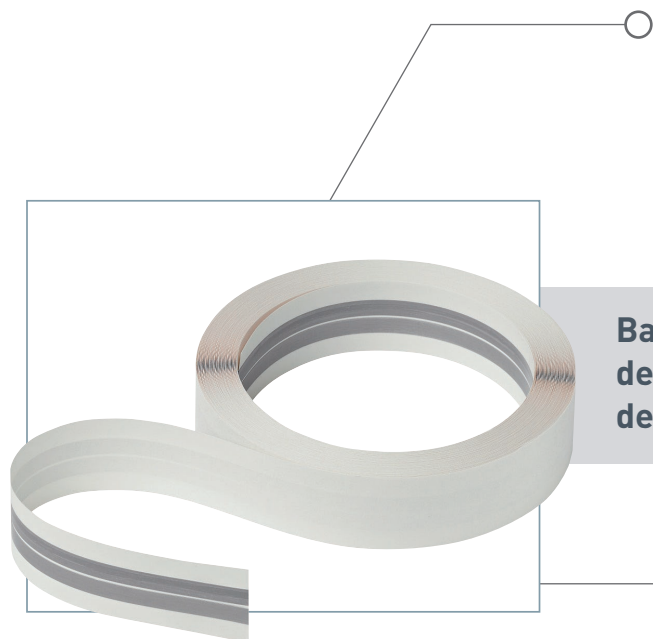

BANDE ARMÉE

Bande de renfort d'angle pour le traitement des angles saillants sur cloisons en plaques de plâtre

PERFORMANCES PRODUIT

FINITION PARFAITE DES ANGLES

PAPIER MICRO PERFORÉ